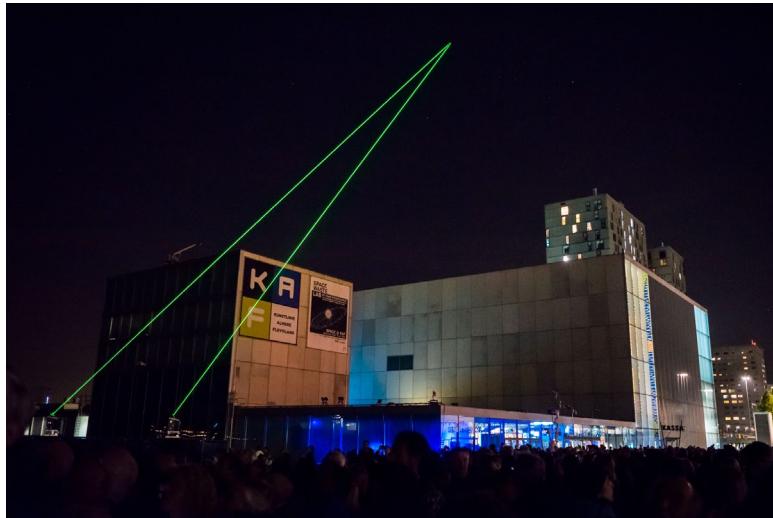

## **OPENINGSWEEKEND SPACE WASTE LAB EN SPACE @ KAF TREKT 8.000 BEZOEKERS**

**Almere, 9 oktober 2018 – Ruim 8.000 bezoekers hebben het openingsweekend van SPACE WASTE LAB en educatieprogramma SPACE @ KAF in Almere bezocht. Vrijdag 5 oktober ging onder toezicht van duizenden bezoekers en special guests Franco Ongaro (directeur ESTEC), Michiel Rijsberman (gedeputeerde provincie Flevoland) en Franc Weerwind (burgemeester van Almere), SPACE WASTE LAB van kunstenaar en innovator Daan Roosegaarde in wereldpremière met een spectaculaire performance dat in real-time het space waste boven onze hoofden visualiseert. Zaterdag 6 oktober trok de eerste editie van SPACE @ KAF met Weekend van de Wetenschap ambassadeur André Kuipers een volle Grote Zaal.**

### **LIVING LAB by DAAN ROOSEGAARDE**

Het begeleidende living lab, ondersteund door experts van ESA, is dagelijks gratis toegankelijk voor studenten en bezoekers om te onderzoeken hoe we van ruimteafval nieuwe duurzame creaties kunnen maken. Diverse artefacten, die het gevolg van ruimtepuin laten zien, en tastbare stukken ruimteafval, zoals een stuk van een zonnepaneel van de Hubble Space Telescope, worden uitgeleend door ESA en tentoongesteld in het living lab. Roosegaarde wil dat bezoekers ruimteafval kunnen ervaren als een potentiële bron van nieuwe creativiteit. Oplossingen en ideeën die voortkomen uit het living lab kunnen per ansichtkaart worden aangedragen en krijgen vervolgens een prominente plek in de expositieruimte.